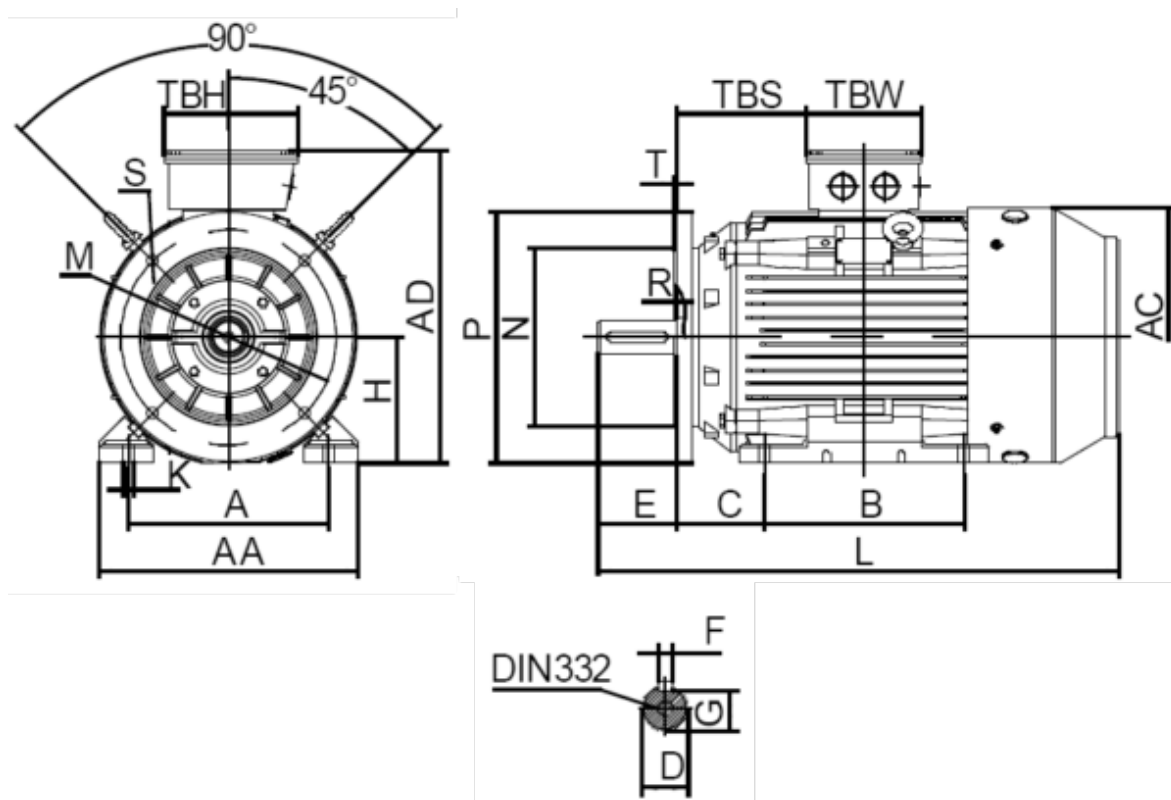

Varenummer: 250300110617  
 Beskrivelse: Kleedrive T3C 90L-6 1.1KW 900 o/min  
 3x230/400V 50HZ IP55 B14 Eff=81%

## Mål

A = 140	F = 8	TBW = 114
AA = 178	G = 20	
AC = Ø176	H = 90	
AD = 231	HD = 141	
B = 125	K = Ø10	
C = 56	L = 345	
D = Ø24	TBH = 114	
E = 50	TBS = 61.5	